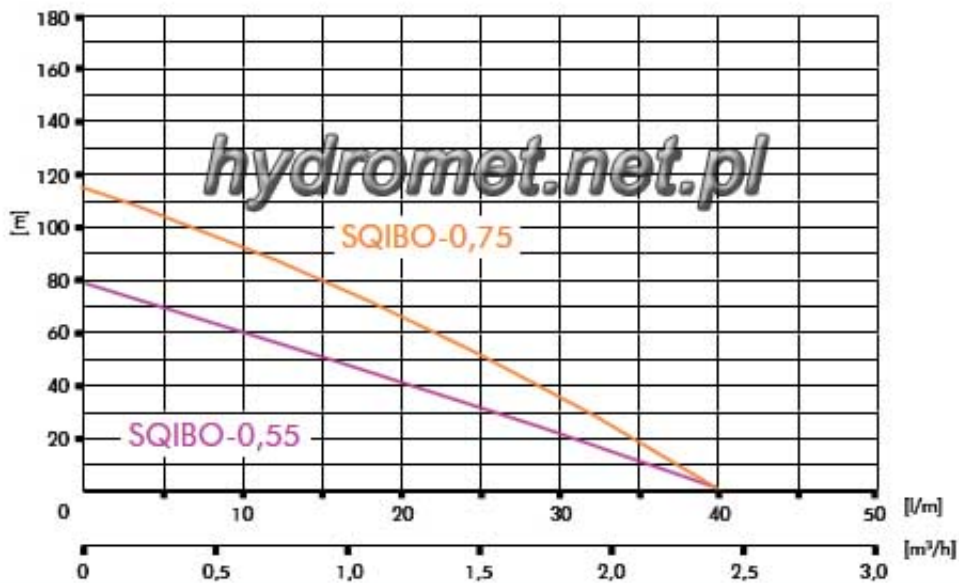

TYP	MAX. PODNOSZENIE (CIŚNIENIE) [m]	MAX. WYDAJNOŚĆ [l/min]	MOC SILNIKA [W]	KRÓCIEC TŁOCZYNY	MAX. ŚREDNICA [mm]
SQIBO-0,55	80	40	550	1"	75
SQIBO-0,75	115	40	750	1"	75