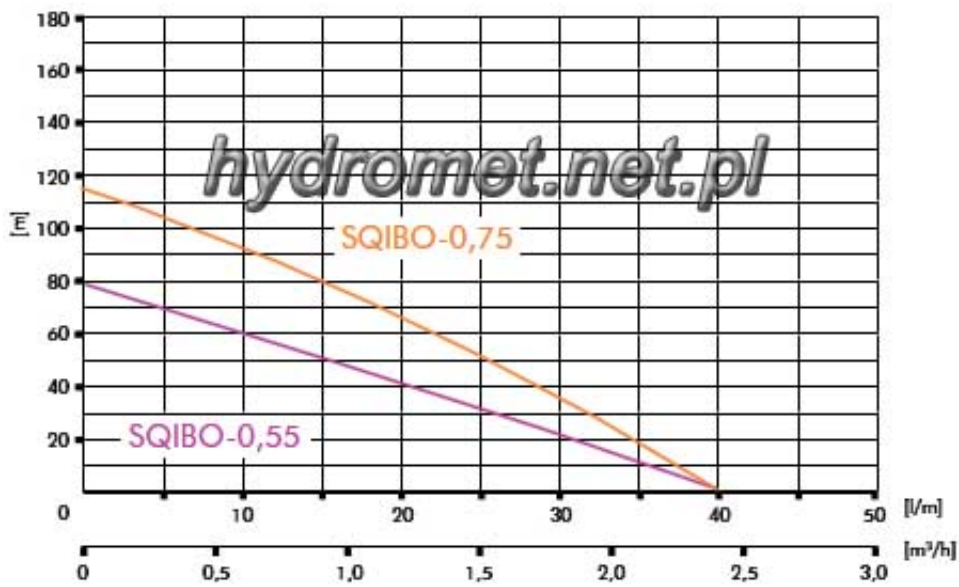

Link do produktu: <https://hydromet.net.pl/pompa-glebinowa-3-sqibo-0-55-srubowa-slimakowa-p-153.html>

POMPA GŁĘBINOWA 3" SQIBO 0,55 śrubowa, ślimakowa

Cena brutto	360,00 zł
Cena netto	292,68 zł
Dostępność	Dostępny
Producent	IBO
Podnoszenie H	80 m
Wydajność Q	40l /min

Opis produktu

POMPA GŁĘBINOWA 3" SQIBO 0,55 śrubowa, ślimakowa

SQIBO są pompami głębinowymi, wporowymi, śrubowymi. Największym ich atutem jest niewielka średnica – wynosi max. 75mm. Kompaktowa budowa i mała średnica czynią te pompy bezkonkurencyjnymi na rynku w segmencie pomp głębinowych 3". Pompy znajdują zastosowanie do zaopatrywania małych domów jednorodzinnych, niewielkich gospodarstw rolnych oraz w nawodnieniach. Pompy wyposażone są w 20m kabel zasilający zakończony wtyczką. Zasilanie 230V~/50Hz.

Parametry techniczne

Zasilanie 230V~ / 50Hz 0,5 kW
Średnica pompy 75 mm (bez problemu mieści się w rurze osłonowej 80mm)
Podnoszenie 80m (8,0 bar)
Wydajność 40l/min (2,4m³/h)
króciec wyjściowy 1"

Charakterystyka