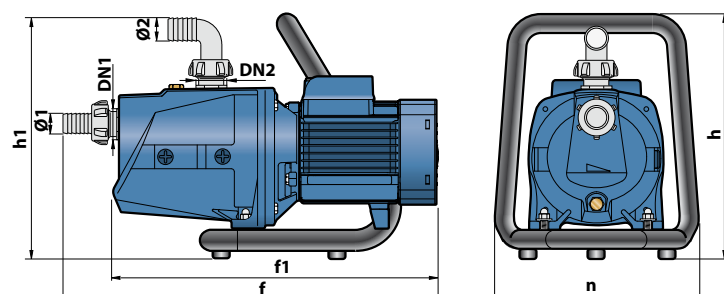

## DIMENSIONI E PESI

TIPO	BOCCHIE		DIMENSIONI mm							kg
	DN1	DN2	Ø1	Ø2	f	h	h1	n	n1	
Monofase										
BETTY 60	1"	1"	20	20	270	273	267	220	160	7.9
BETTY 65										9.5

TIPO	BOCCHIE		DIMENSIONI mm							kg
	DN1	DN2	Ø1	Ø2	f	f1	h	h1	n	
Monofase										
BETTY 1X										10.0
BETTY 2X	1"	1"	20	20	433	373	260	255	230	10.7
BETTY 3X										10.9