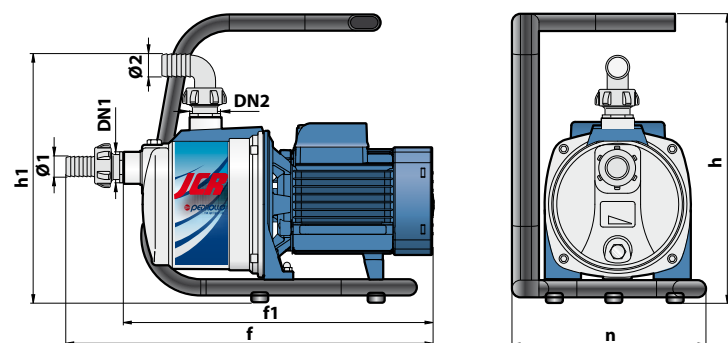

## DIMENSIONI E PESI

TIPO	BOCCHIE		DIMENSIONI mm							kg
	DN1	DN2	Ø1	Ø2	f	h	h1	n	n1	
Monofase										
BETTY 60	1"	1"	20	20	270	273	267	220	160	7.9
BETTY 65										9.5

TIPO	BOCCHIE		DIMENSIONI mm							kg
	DN1	DN2	Ø1	Ø2	f	f1	h	h1	n	
Monofase										
BETTY 1X										10.0
BETTY 2X	1"	1"	20	20	433	373	260	255	230	10.7
BETTY 3X										10.9