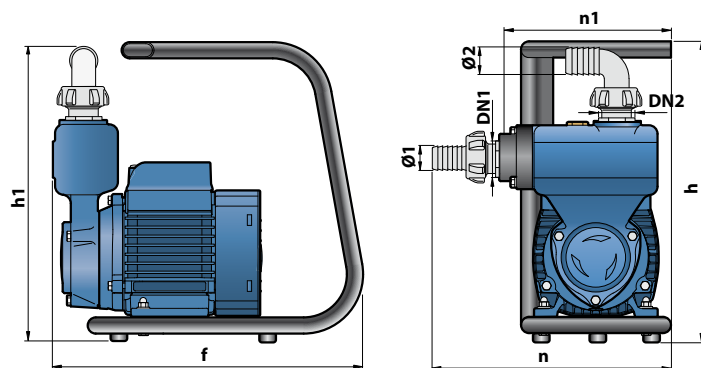

## DIMENSIONI E PESI

TIPO	BOCCHIE		DIMENSIONI mm							kg
	DN1	DN2	Ø1	Ø2	f	h	h1	n	n1	
Monofase										
BETTY 60	1"	1"	20	20	270	273	267	220	160	7.9
BETTY 65										9.5

TIPO	BOCCHIE		DIMENSIONI mm							kg
	DN1	DN2	Ø1	Ø2	f	f1	h	h1	n	
Monofase										
BETTY 1X										10.0
BETTY 2X	1"	1"	20	20	433	373	260	255	230	10.7
BETTY 3X										10.9