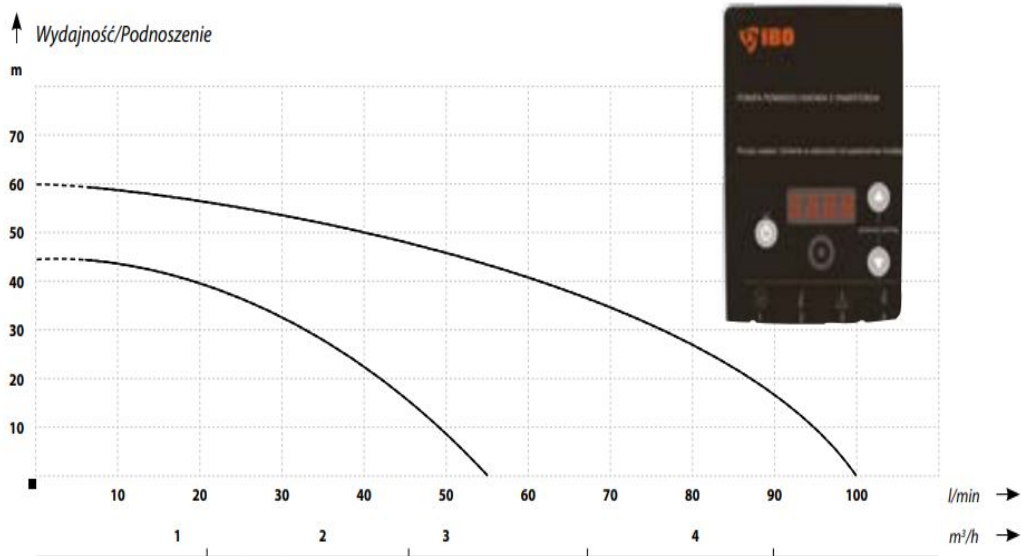

[>>>więcej](#)