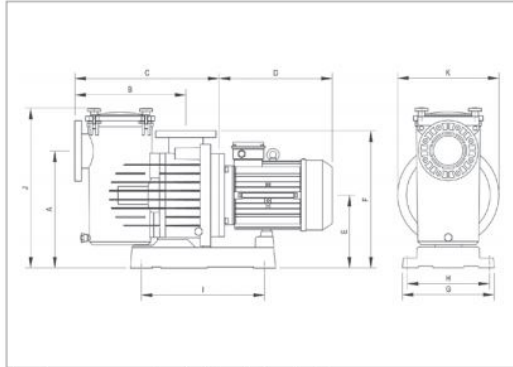

Pompowane ciecze: czysta woda, lekko brudna woda, lekko agresywna woda.

Dane techniczne:

- Napięcie zasilania - **400 V (7,5 kW)**
- Wydajność maksymalna - **2665 l/min (160 m³/h)**
- Wydajność podnoszenia maks. - **16 m (1,6 bar)**
- Zakres temperatury medium - **do 40°C**
- Przyłącze - **DN100"**
- Stopień ochrony - **IP 55**
- Klasa izolacji - **F**
- Waga - **76 kg**

Available with bronze impeller

The performance curves are based on kinematic viscosity values = 1 mm²/s and density equal to 1000 kg/m³. Curve tolerance according to ISO 9906.

MODEL	A	B	C	D	E	F	G	H	I	J	K	DNA	DNM	PACKING DIMENSIONS			WEIGHT kg
														L	B	H	
EUROPRO 1000 T	428	405	574	380	267	500	335	300	450	600	370	100	100	1170	385	715	76