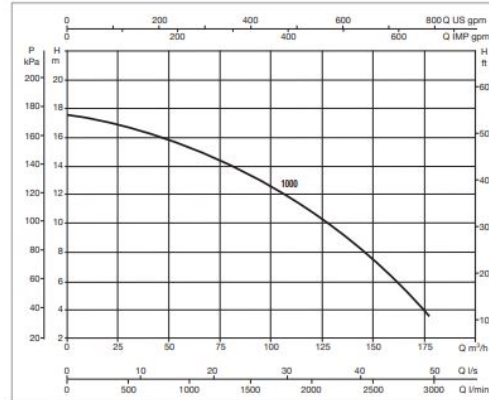

Pompowane ciecze: czysta woda, lekko brudna woda, lekko agresywna woda.

Dane techniczne:

- Napięcie zasilania - **400 V (7,5 kW)**
- Wydajność maksymalna - **2665 l/min (160 m³/h)**
- Wydajność podnoszenia maks. - **16 m (1,6 bar)**
- Zakres temperatury medium - **do 40°C**
- Przyłącze - **DN100"**
- Stopień ochrony - **IP 55**
- Klasa izolacji - **F**
- Waga - **76 kg**

Dane:

MODEL	H=m	6	8	10	12	14	16	18	20	22
EUROPRO 1000 T	$\frac{Q}{m^3/h}$	160	144	126	107	84	48			

MODEL	POWER INPUT 50 Hz	MOTOR TYPE	P1 MAX kW	P2 NOMINAL		In A			No. rpm
				HP	kW	230	400	690	
EUROPRO 1000 T	3 x 400-690 V	IE3	8,26	10	7,5	-	16,2	9,6	1450

Available with bronze impeller

The performance curves are based on kinematic viscosity values = 1 mm²/s and density equal to 1000 kg/m³. Curve tolerance according to ISO 9906.

MODEL	A	B	C	D	E	F	G	H	I	J	K	DNA	DNM	PACKING DIMENSIONS			WEIGHT kg
														L	B	H	
EUROPRO 1000 T	428	405	574	380	267	500	335	300	450	600	370	100	100	1170	385	715	76