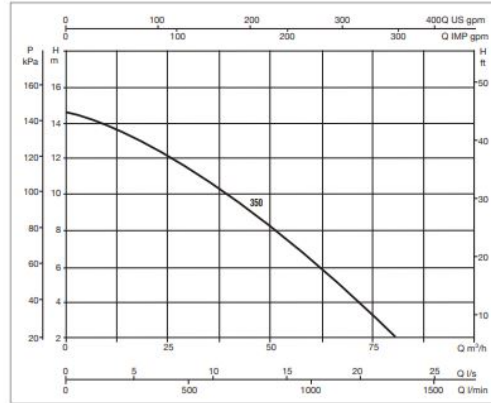

Pompowane ciecze: czysta woda, lekko brudna woda, lekko agresywna woda.

Dane techniczne:

- Napięcie zasilania - **400 V (2,2 kW)**
- Wydajność maksymalna - **1032 l/min (62 m³/h)**
- Wydajność podnoszenia maks. - **14 m (1,4 bar)**
- Zakres temperatury medium - **do 40°C**
- Przyłącze - **DN100"**
- Stopień ochrony - **IP 55**
- Klasa izolacji - **F**
- Waga - **42,5 kg**

Dane:

MODEL	H=m	6	8	10	12	14	16	18	20	22
EUROPRO 350 T	Q (m ³ /h)	62	51	40	28	8				

MODEL	POWER INPUT 50 Hz	MOTOR TYPE	P1 MAX kW	P2 NOMINAL		In A			No. rpm
				HP	kW	230	400	690	
EUROPRO 350 T	3 x 230-400 V	IE2	2,97	3	2,2	9,4	5,3	-	1450

The performance curves are based on kinematic viscosity values = 1 mm²/s and density equal to 1000 kg/m³. Curve tolerance according to ISO 9906.

MODEL	A	B	C	D	E	F	G	H	I	J	K	DNA	DNM	PACKING DIMENSIONS			WEIGHT kg
														L	B	H	
EUROPRO 350 T	428	405	574	310	267	500	335	300	450	600	370	100	100	840	385	595	42,5