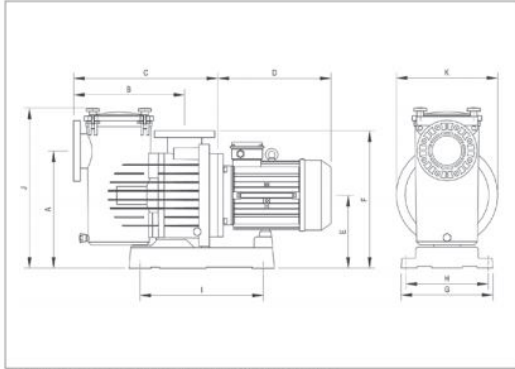

Pompowane ciecze: czysta woda, lekko brudna woda, lekko agresywna woda.

Dane techniczne:

- Napięcie zasilania - **400 V (2,2 kW)**
- Wydajność maksymalna - **1032 l/min (62 m³/h)**
- Wydajność podnoszenia maks. - **14 m (1,4 bar)**
- Zakres temperatury medium - **do 40°C**
- Przyłącze - **DN100"**
- Stopień ochrony - **IP 55**
- Klasa izolacji - **F**
- Waga - **42,5 kg**

Dane:

MODEL	H=m	6	8	10	12	14	16	18	20	22
EUROPRO 350 T	Q (m ³ /h)	62	51	40	28	8				

MODEL	POWER INPUT 50 Hz	MOTOR TYPE	P1 MAX kW	P2 NOMINAL		In A			No. rpm
				HP	kW	230	400	690	
EUROPRO 350 T	3 x 230-400 V	IE2	2,97	3	2,2	9,4	5,3	-	1450

The performance curves are based on kinematic viscosity values = 1 mm²/s and density equal to 1000 kg/m³. Curve tolerance according to ISO 9906.

MODEL	A	B	C	D	E	F	G	H	I	J	K	DNA	DNM	PACKING DIMENSIONS			WEIGHT kg
														L	B	H	
EUROPRO 350 T	428	405	574	310	267	500	335	300	450	600	370	100	100	840	385	595	42,5