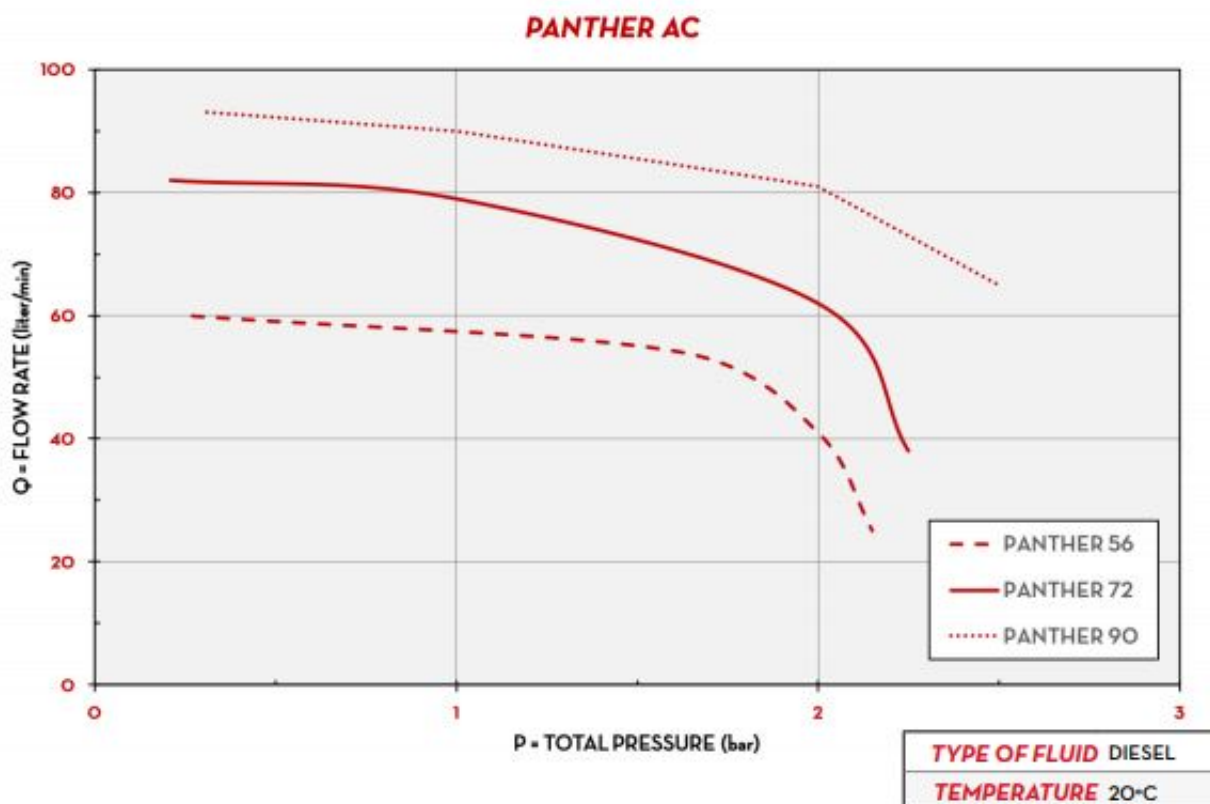

Zwarta i solidna konstrukcja zapewnia długą i bezawaryjną pracę.
Gwarancja - 12 mies, produkcja - Włochy

TECHNICAL DATA													
CODE	DESCRIPTION	FLUIDS TYPE	FLOW RATE		VOLTAGE				RPM	INLET OUTLET BSP	FLANGE CONNECTION	BYPASS VALVE	INLET FILTER
			L/MIN	GPM	SINGLEPHASE MOTOR V/Hz	THREEPHASE MOTOR V/Hz	POWER WATT	AMP. MAX.					
PANTHER 56													
FO0730000	PANTHER 56 230/50	☉	56	15	230/50	-	350	3	2900	1"	-	YES	YES
000731000	PANTHER 56 230/60	☉	68	18	230/60	-	500	3,9	3400	1"	-	YES	YES
000733000	PANTHER 56 400/50	☉	56	15	-	400/50	500	1,3	2900	1"	-	YES	YES
PANTHER 72													
000732000	PANTHER 72 230/50	☉	72	19	230/50	-	500	4,2	2900	1"	YES	YES	YES
000735000	PANTHER 72 400/50	☉	72	19	-	400/50	500	1,6	2900	1"	YES	YES	YES

PACKAGING

CODE	WEIGHT		PACKAGING			N. BOXES / EUROPALLET	
	KG	LBS	MM	INCH	PCS/BOX	✕	
PANTHER 56							
FO0730000	7,4	16,3	345X175X255	-	1	60	84
000731000	7,4	16,3	345X175X255	-	1	60	84
000733000	7,4	16,3	345X175X255	-	1	60	84
PANTHER 72							
000732000	7,9	17,4	345X175X255	-	1	60	84
000735000	7,9	17,4	345X175X255	-	1	60	84