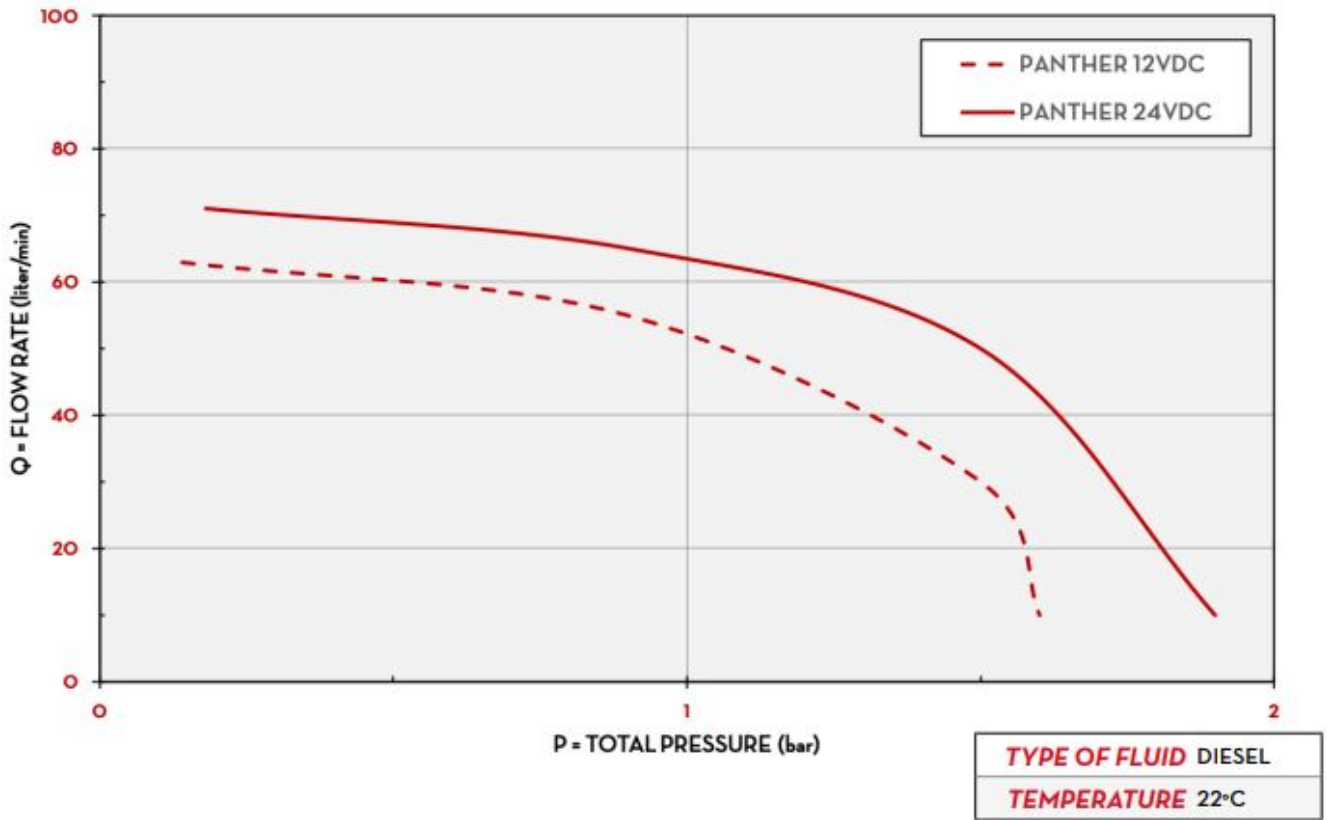

PANTHER DC

PACKAGING

CODE	WEIGHT		PACKAGING		
	KG	LBS	MM	INCH	PCS/BOX
FO034000B	7,5	16,5	345X175X255	13,6X6,9X10	1
FO034001B	7,5	16,5	345X175X255	13,6X6,9X10	1
FO034100C	7,5	16,5	345X175X255	13,6X6,9X10	1
FO034101C	7,5	16,5	345X175X255	13,6X6,9X10	1
FO034116C	7,5	16,5	345X175X255	13,6X6,9X10	1