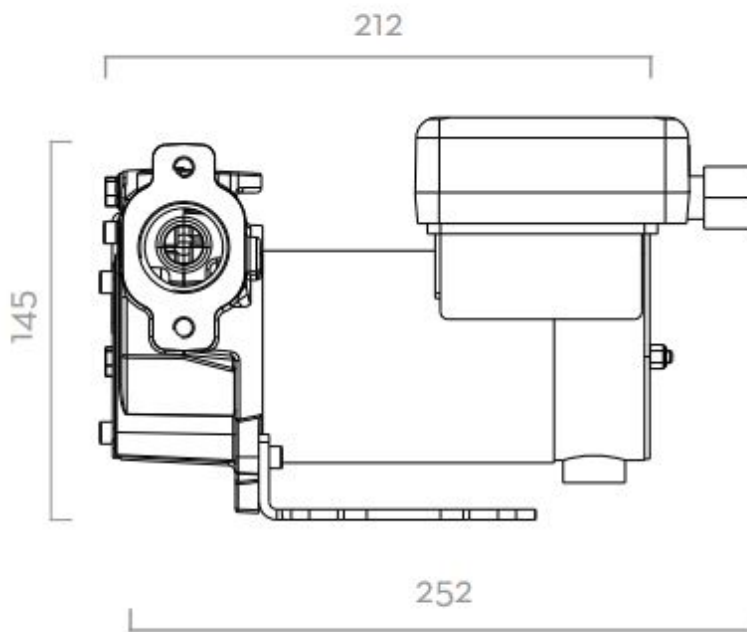

Zwarta i solidna konstrukcja zapewnią długą i bezawaryjną pracę.

**Gwarancja - 12 mies, produkcja - Włochy**

TECHNICAL DATA										
CODE	DESCRIPTION	FLUIDS TYPE	FLOW RATE		VOLTAGE			DUTY CICLE		OUTLET
			L/MIN	GPM	DC VOLT	POWER WATT	AMP. MAX.	MINUTES	RPM	BSP
FOO34000B	PANTHER DC 12V	D	56	14,8	12	300	35	30	2900	1"
FOO34001B	PANTHER DC 12V W/CABLE 2MT W/PLIERS	D	56	14,8	12	300	35	30	2900	1"
FOO34100C	PANTHER DC 24/12V	D	70 / 35	18,5 / 9,2	24/12	420 / 150	25 / 16	30	3600 / 1800	1"
FOO34101C	PANTHER DC 12/24V W/CABLE 2MT W/CLIPS	D	70 / 35	18,5 / 9,2	24/12	420 / 150	25 / 16	30	3600 / 1800	1"
FOO3416C	PANTHER DC 12/24V W/CABLE 4MT W/CLIPS	D	70 / 35	18,5 / 9,2	24/12	420 / 150	25 / 16	30	3600 / 1800	1"

**PANTHER DC**

**PACKAGING**

CODE	WEIGHT		PACKAGING		
	KG	LBS	MM	INCH	PCS/BOX
FO034000B	7,5	16,5	345X175X255	13,6X6,9X10	1
FO034001B	7,5	16,5	345X175X255	13,6X6,9X10	1
FO034100C	7,5	16,5	345X175X255	13,6X6,9X10	1
FO034101C	7,5	16,5	345X175X255	13,6X6,9X10	1
FO034116C	7,5	16,5	345X175X255	13,6X6,9X10	1