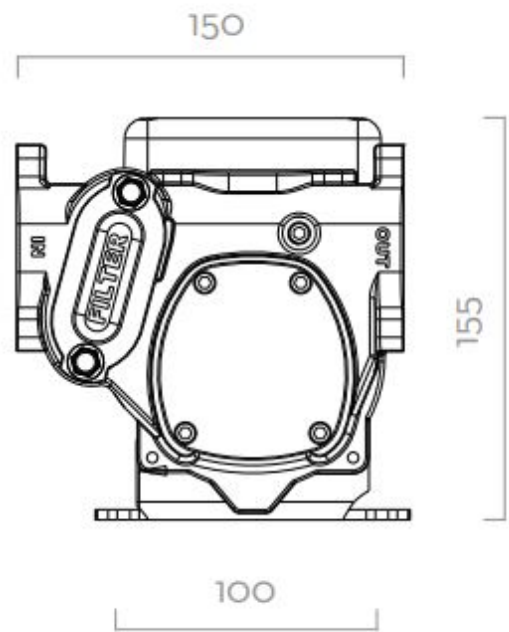

### Dane techniczne:

- Zasilanie - **24/12V**
- Wydajność - **do 70 l/min. przy zasilaniu 24V, 35L/min przy zasilaniu 12V**
- Moc - **420/150 W**
- Rodzaj cieczy - **Diesel**
- Obroty - **3600/1800 obr/min.**
- Cykl pracy - **30 min. pracy / 30 min. przerwy**
- Pobór prądu max.- **25/16 A**
- Wejście/wyjście - **1"**
- Waga produktu - **7,5 kg**

Zwarta i solidna konstrukcja zapewnią długą i bezawaryjną pracę.

**Gwarancja - 12 mies, produkcja - Włochy**

TECHNICAL DATA										
CODE	DESCRIPTION	FLUIDS TYPE	FLOW RATE		VOLTAGE			DUTY CICLE		OUTLET
			L/MIN	GPM	DC VOLT	POWER WATT	AMP. MAX.	MINUTES	RPM	BSP
FOO34000B	PANTHER DC 12V	D	56	14,8	12	300	35	30	2900	1"
FOO34001B	PANTHER DC 12V W/CABLE 2MT W/PLIERS	D	56	14,8	12	300	35	30	2900	1"
FOO34100C	PANTHER DC 24/12V	D	70 / 35	18,5 / 9,2	24/12	420 / 150	25 / 16	30	3600 / 1800	1"
FOO34101C	PANTHER DC 12/24V W/CABLE 2MT W/CLIPS	D	70 / 35	18,5 / 9,2	24/12	420 / 150	25 / 16	30	3600 / 1800	1"
FOO3416C	PANTHER DC 12/24V W/CABLE 4MT W/CLIPS	D	70 / 35	18,5 / 9,2	24/12	420 / 150	25 / 16	30	3600 / 1800	1"

**PANTHER DC**

**PACKAGING**

CODE	WEIGHT		PACKAGING		
	KG	LBS	MM	INCH	PCS/BOX
FO034000B	7,5	16,5	345X175X255	13,6X6,9X10	1
FO034001B	7,5	16,5	345X175X255	13,6X6,9X10	1
FO034100C	7,5	16,5	345X175X255	13,6X6,9X10	1
FO034101C	7,5	16,5	345X175X255	13,6X6,9X10	1
FO034116C	7,5	16,5	345X175X255	13,6X6,9X10	1