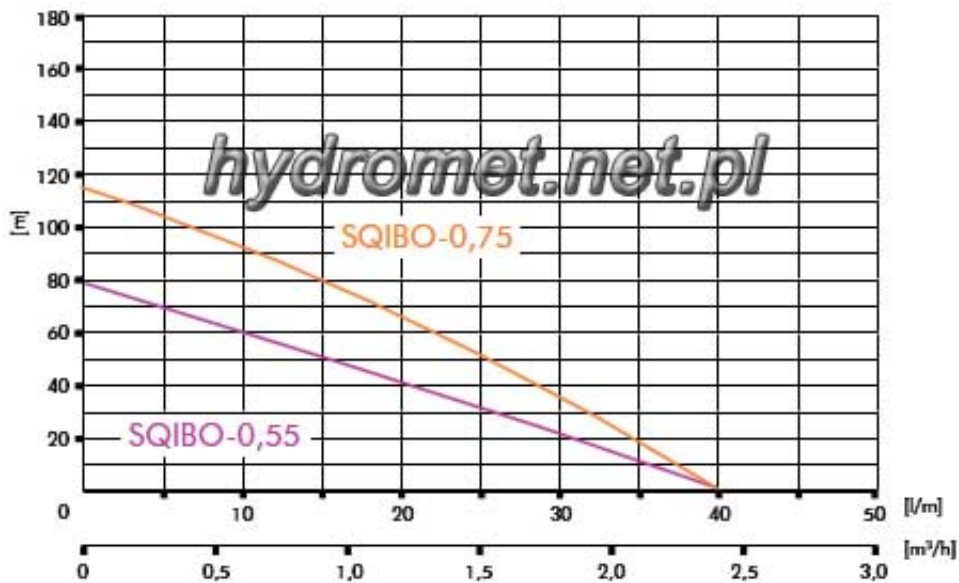

TYP	MAX. PODNIOSZENIE (CIŚNIENIE) [m]	MAX. WYDAJNOŚĆ [l/min]	MOC SILNIKA [W]	KRÓCIEC TŁOCZYNY	MAX. ŚREDNICA [mm]
SQIBO-0,55	80	40	550	1"	75
SQIBO-0,75	115	40	750	1"	75