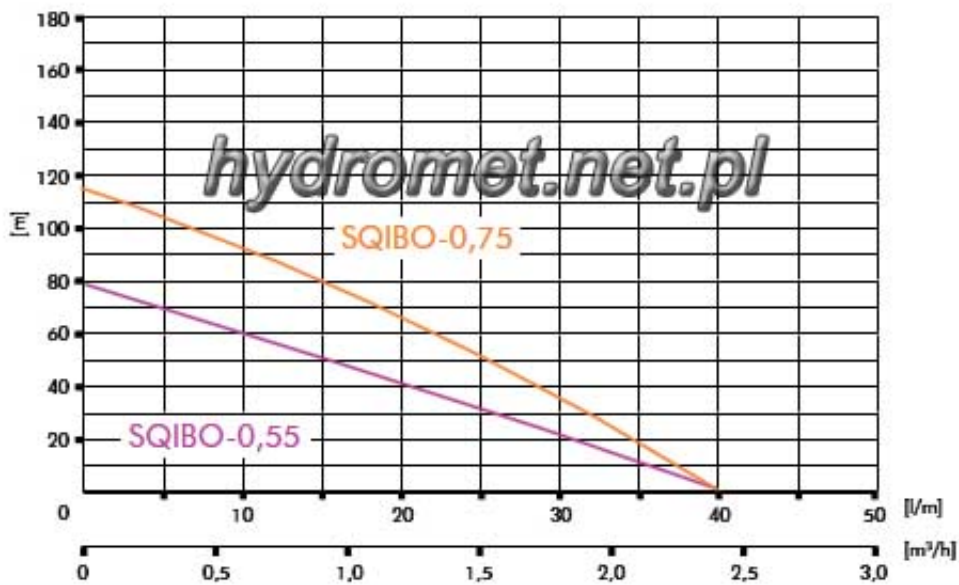

Link do produktu: <https://hydromet.net.pl/pompa-glebinowa-3-sqibo-0-55-srubowa-slimakowa-p-153.html>

POMPA GŁĘBINOWA 3" SQIBO 0,55 śrubowa, ślimakowa

Cena brutto	375,00 zł
Cena netto	304,88 zł
Dostępność	Dostępny
Producent	IBO
Podnoszenie H	80 m
Wydajność Q	40l /min

Opis produktu

POMPA GŁĘBINOWA 3" SQIBO 0,55 śrubowa, ślimakowa

SQIBO są pompami głębinowymi, wyporowymi, śrubowymi. Największym ich atutem jest niewielka średnica – wynosi max. 75mm. Kompaktowa budowa i mała średnica czynią te pompy bezkonkurencyjnymi na rynku w segmencie pomp głębinowych 3". Pompy znajdują zastosowanie do zaopatrywania małych domów jednorodzinnych, niewielkich gospodarstw rolnych oraz w nawodnieniach. Pompy wyposażone są w 20m kabel zasilający zakończony wtyczką. Zasilanie 230V~/50Hz.

Parametry techniczne

Zasilanie 230V~ / 50Hz 0,5 kW
Średnica pompy 75 mm (bez problemu mieści się w rurze osłonowej 80mm)
Podnoszenie 80m (8,0 bar)
Wydajność 40l/min (2,4m³/h)
króciec wyjściowy 1"

Charakterystyka