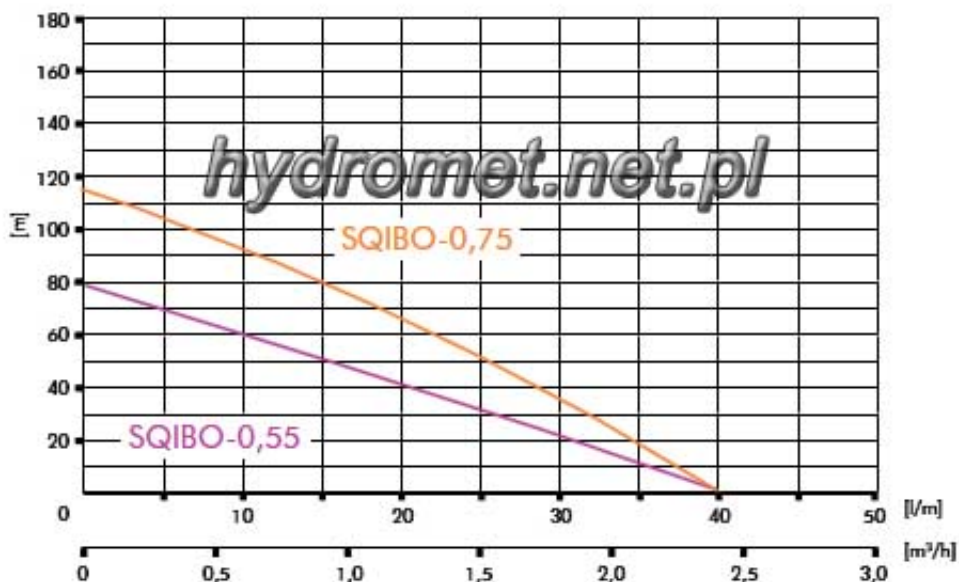

TYP	MAX. PODNIOSZENIE (CIŚNIENIE) [m]	MAX. WYDAJNOŚĆ [l/min]	MOC SILNIKA [W]	KRÓCIEC TŁOCZYNY	MAX. ŚREDNICA [mm]
SQIBO-0,55	80	40	550	1"	75
SQIBO-0,75	115	40	750	1"	75