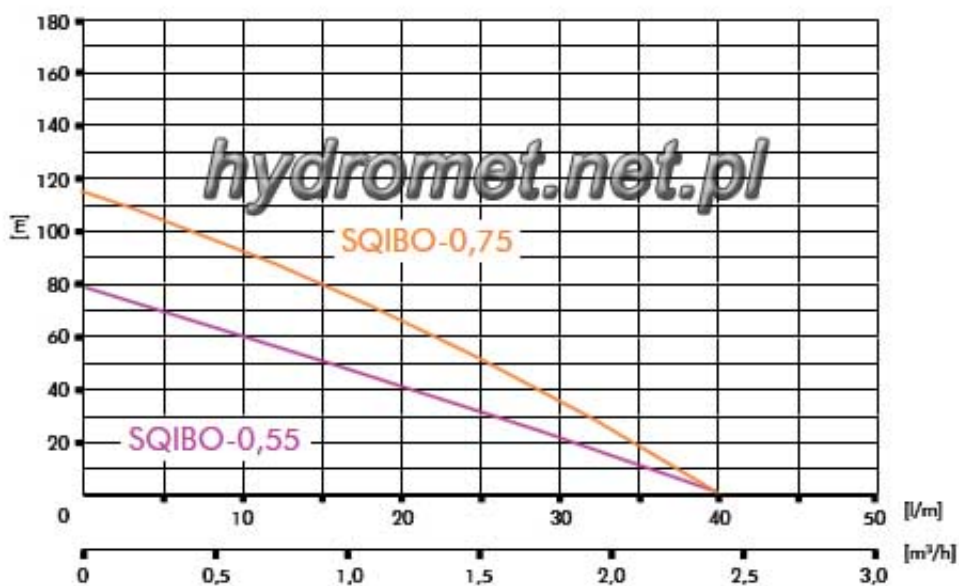

Link do produktu: <https://hydromet.net.pl/pompa-glebinowa-3-sqibo-0-75-srubowa-slimakowa-p-154.html>

POMPA GŁĘBINOWA 3" SQIBO 0,75 śrubowa, ślimakowa

Cena brutto	430,00 zł
Cena netto	349,59 zł
Dostępność	Dostępny
Producent	IBO
Podnoszenie H	115 m
Wydajność Q	40 l/min

Opis produktu

POMPA GŁĘBINOWA 3" SQIBO 0,75 śrubowa, ślimakowa

SQIBO są pompami głębinowymi, wyporowymi, śrubowymi. Największym ich atutem jest niewielka średnica – wynosi max. 75mm. Kompaktowa budowa i mała średnica czynią te pompy bezkonkurencyjnymi na rynku w segmencie pomp głębinowych 3". Pompy znajdują zastosowanie do zaopatrywania małych domów jednorodzinnych, niewielkich gospodarstw rolnych oraz w nawodnieniach. Pompy wyposażone są w 25m kabel zasilający zakończony wtyczką. Zasilanie 230V~/50Hz.

Parametry techniczne

Zasilanie 230V~ / 50Hz 0,75 kW
Średnica pompy 75 mm (bez problemu mieści się w rurze osłonowej 80mm)
Podnoszenie 115m (11,5 bar)
Wydajność 40l/min (2,4m³/h)
króciec wyjściowy 1"

Charakterystyka