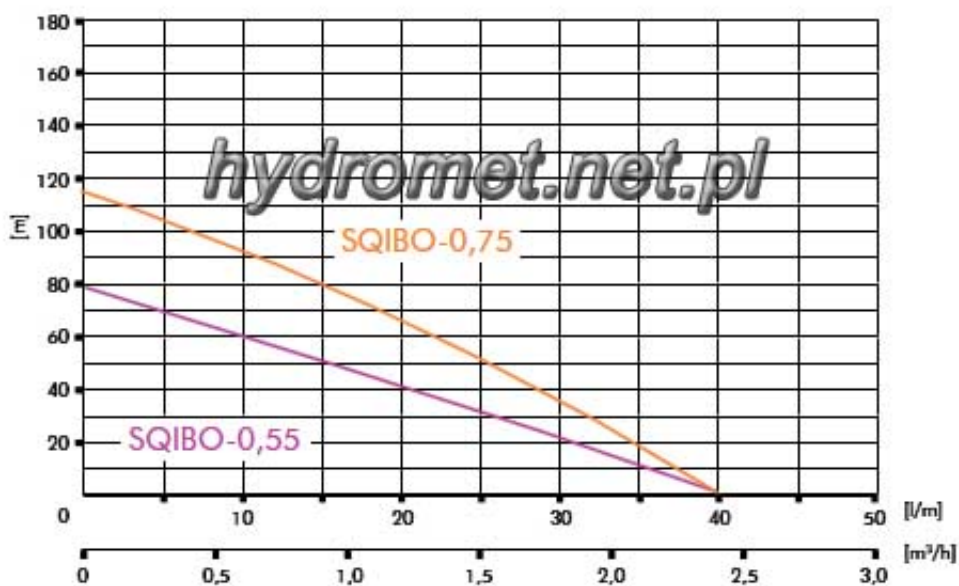

Link do produktu: <https://hydromet.net.pl/pompa-glebinowa-3-sqibo-0-75-srubowa-slimakowa-p-154.html>

POMPA GŁĘBINOWA 3" SQIBO 0,75 śrubowa, ślimakowa

Cena brutto	448,00 zł
Cena netto	364,23 zł
Dostępność	Dostępny
Producent	IBO
Podnoszenie H	115 m
Wydajność Q	40 l/min

Opis produktu

POMPA GŁĘBINOWA 3" SQIBO 0,75 śrubowa, ślimakowa

SQIBO są pompami głębinowymi, wporowymi, śrubowymi. Największym ich atutem jest niewielka średnica – wynosi max. 75mm. Kompaktowa budowa i mała średnica czynią te pompy bezkonkurencyjnymi na rynku w segmencie pomp głębinowych 3". Pompy znajdują zastosowanie do zaopatrywania małych domów jednorodzinnych, niewielkich gospodarstw rolnych oraz w nawodnieniach. Pompy wyposażone są w 25m kabel zasilający zakończony wtyczką. Zasilanie 230V~/50Hz.

Parametry techniczne

Zasilanie 230V~ / 50Hz 0,75 kW
Średnica pompy 75 mm (bez problemu mieści się w rurze osłonowej 80mm)
Podnoszenie 115m (11,5 bar)
Wydajność 40l/min (2,4m³/h)
króciec wyjściowy 1"

Charakterystyka