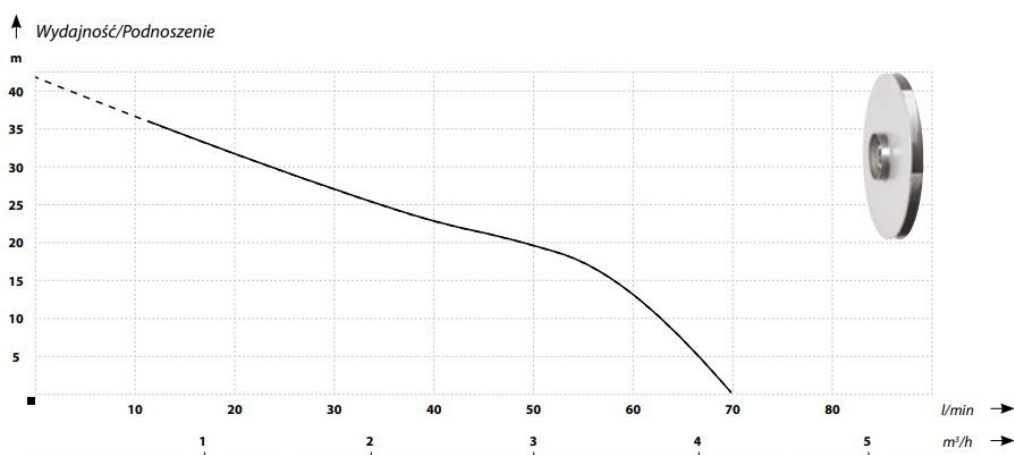

- Waga - **10 kg**

Warunki pracy:

- Maksymalna temperatura cieczy - **50°C**
- Maksymalna temperatura otoczenia - **50°C**
- Klasa izolacji - **F**
- Tryb pracy - **ciągły**
- Bezpieczeństwo - **IP55**

Materiały:

- Obudowa - **Stal nierdzewna AISI 304**
- Wał i rotor - **Stal nierdzewna AISI 304**
- Wirnik - **Stal nierdzewna AIS 316**
- Między-ściana - **Stal nierdzewna AISI 304**
- Dyfuzor/kierownica - **Noryl**
- Dławica mechaniczna - **Ceramika/grafit/NBR**
- Prędkość obrotowa silnika - **2850RMP**

PARAMETRY									
Nazwa	Podnoszenie (m)	Wydajność (l/min)	Moc silnika (W)	Zasilanie (V)	Zdolność ssania (m.)	Pobór prądu (A)	Króćce (cale)	Wymiary dl/wys/szer (cm)	Waga (kg)
IWH2-03	43	70	750	230	8	5,2	1x1	37/20/19	10

[Karta katalogowa](#)

Gwarancja - 24 miesiące

Produkt posiada dodatkowe opcje:

Wersja : Bez osprzętu , Z osprzętem (+ 110,70 zł)