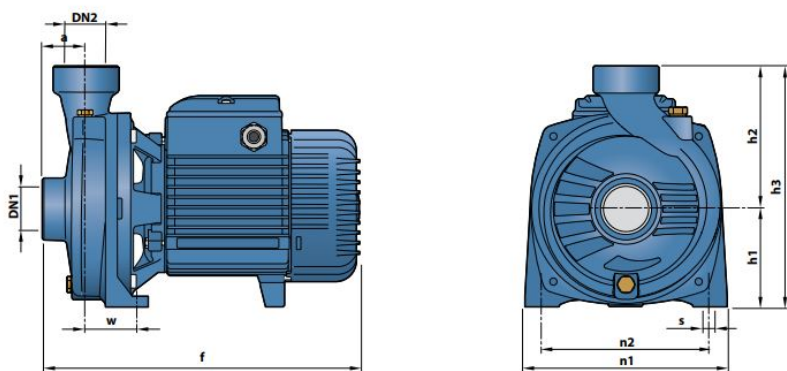

#### Dane techniczne:

- Napięcie zasilania - **230 lub 400 V (0,55 kW)**
- Wydajność maksymalna - **300 l/min (18 m<sup>3</sup>/h)**
- Wydajność podnoszenia maks. - **18 m (1,8 bar)**
- Maksymalna głębokość ssania - **7 m**
- Maksymalne ciśnienie robocze - **6 bar**
- Wielkość ciał stałych - **do  $\varnothing$  10 mm**
- Temperatura pracy - **od 10° C do +90 ° C**
- Temperatura otoczenia - **do +40°C**
- Przyłącze - **Króciec ssący 1 1/2", króciec tłoczny 1 1/2"**
- Waga - **12,5 kg**

**Wymiary i waga:**

MODEL		PORTS		DIMENSIONS mm									kg	
Single-phase	Three-phase	DN1	DN2	a	f	h1	h2	h3	n1	n2	w	s	1~	3~
NGAm 1B	NGA 1B	1½"	1½"	41	297	92	135	227	190	160	50	10	12.5	12.5
NGAm 1A	NGA 1A												12.6	12.5