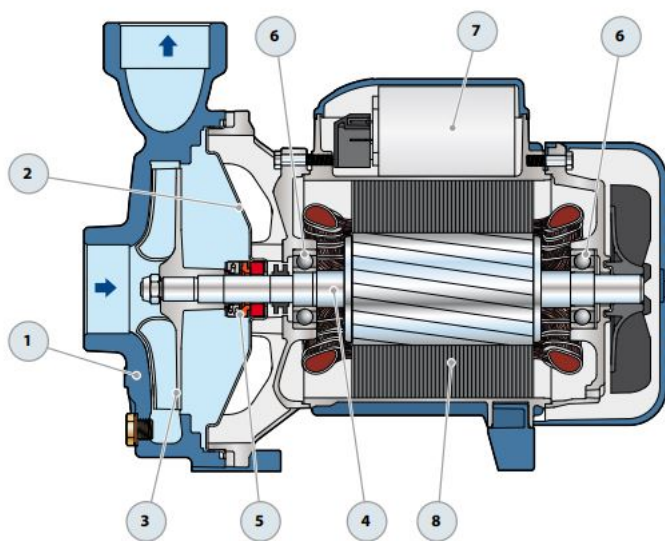

#### Zastosowanie:

- Systemy myjące
- Wodociągi

MODEL		POWER (P <sub>2</sub> )		Q	Flow rate							
Single-phase	Three-phase	kW	HP		0	3	6	9	12	15	18	21
NGAm 1B	NGA 1B	0.55	0.75	IE3 H metres	0	50	100	150	200	250	300	350
NGAm 1A	NGA 1A	0.75	1		18	17	16	14.5	13	10.5	8	
					20	19.5	18	16.5	15	12.5	10	6

**Wymiary i waga:**

MODEL		PORTS		DIMENSIONS mm									kg	
Single-phase	Three-phase	DN1	DN2	a	f	h1	h2	h3	n1	n2	w	s	1~	3~
NGAm 1B	NGA 1B	1½"	1½"	41	297	92	135	227	190	160	50	10	12.5	12.5
NGAm 1A	NGA 1A												12.6	12.5

**Budowa:**

1. Korpus pompy
2. Ściana tylna pompy
3. Przednia ściana pompy
4. Wirnik
5. Uszczelnienie wału
6. Łożyska
7. Kondensator
8. Silnik elektryczny

[>>>więcej](#)

---

Produkt posiada dodatkowe opcje: