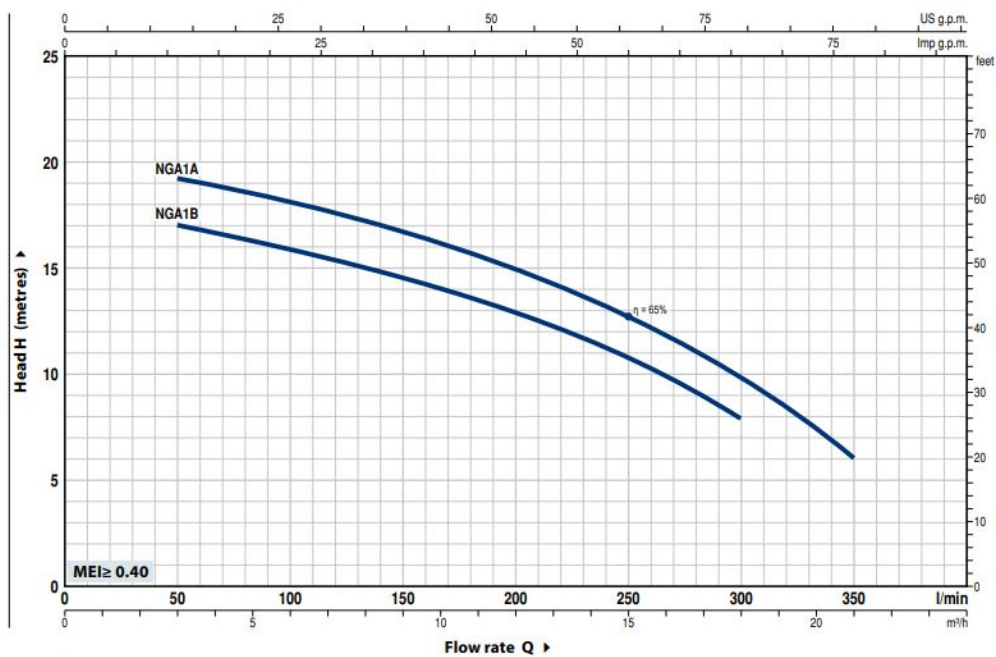

- Systemy myjące
- Wodociągi

MODEL		POWER (P₂)		Q	Flow rate							
Single-phase	Three-phase	kW	HP		0	3	6	9	12	15	18	21
NGAm 1B	NGA 1B	0.55	0.75	IE3 H metres	0	50	100	150	200	250	300	350
NGAm 1A	NGA 1A	0.75	1		18	17	16	14.5	13	10.5	8	
					20	19.5	18	16.5	15	12.5	10	6

Wymiary i waga: