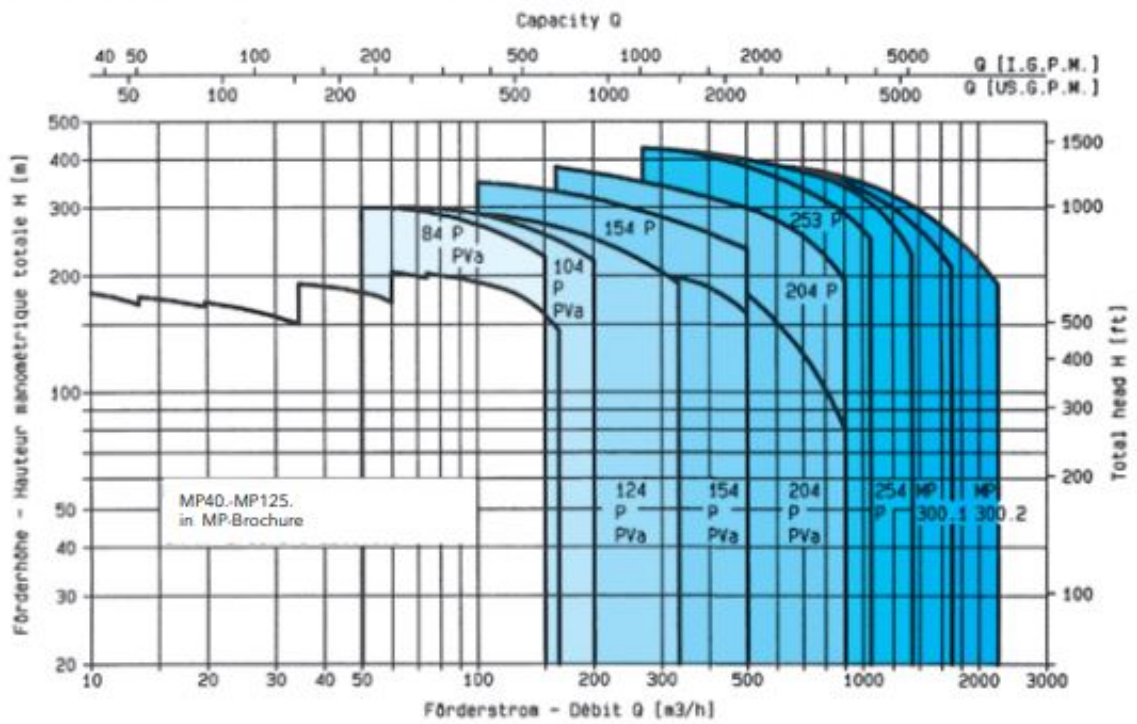

Na zamówienie

Producent

Lowara

Opis produktu

LOWARA®

a xylem brand

Vogel seria PVA - Pompa wielostopniowa pionowa.

Performance range - 50 Hz, 1450rpm

Size	Discharge branch DNd [mm]	Suction branch DNs [mm]	Capacity at BEP Q [m³/h]	
			50Hz	60Hz
P, PVa 84	80	100	120	140
P, PVa 104	100	125	170	200
P, PVa 124	125	150	250	300
P, PVa 154	150	200	420	500
P, PVa 204	200	250	660	790
P 253	250	300	800	900 ¹⁾
P 254	250	300	980	1100 ¹⁾
MP 300.1	300	400	1200	-
MP 300.2	300	400	1400	-