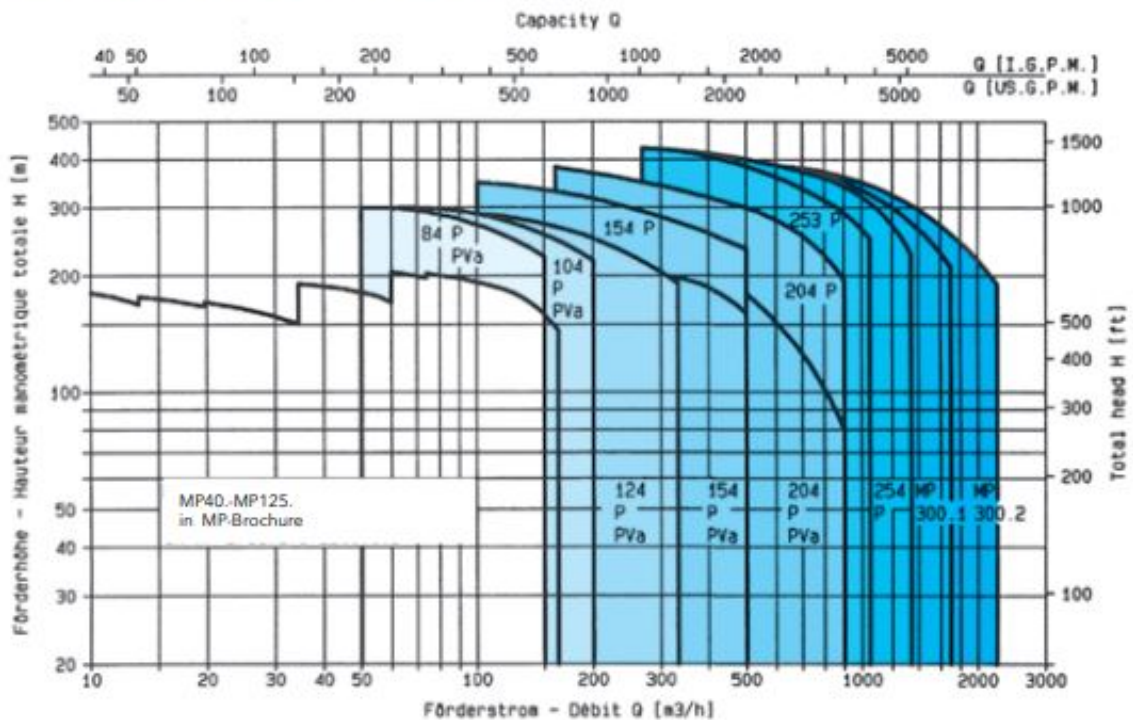

Producent

Lowara

Opis produktu

LOWARA®

a xylem brand

Vogel seria P - Pompa wielostopniowa pozioma z łożyskami na obu końcach.

Performance range - 50 Hz, 1450rpm

Size	Discharge branch DNd [mm]	Suction branch DNs [mm]	Capacity at BEP Q [m³/h]	
			50Hz	60Hz
P, PVa 84	80	100	120	140
P, PVa 104	100	125	170	200
P, PVa 124	125	150	250	300
P, PVa 154	150	200	420	500
P, PVa 204	200	250	660	790
P 253	250	300	800	900 ¹⁾
P 254	250	300	980	1100 ¹⁾
MP 300.1	300	400	1200	-
MP 300.2	300	400	1400	-