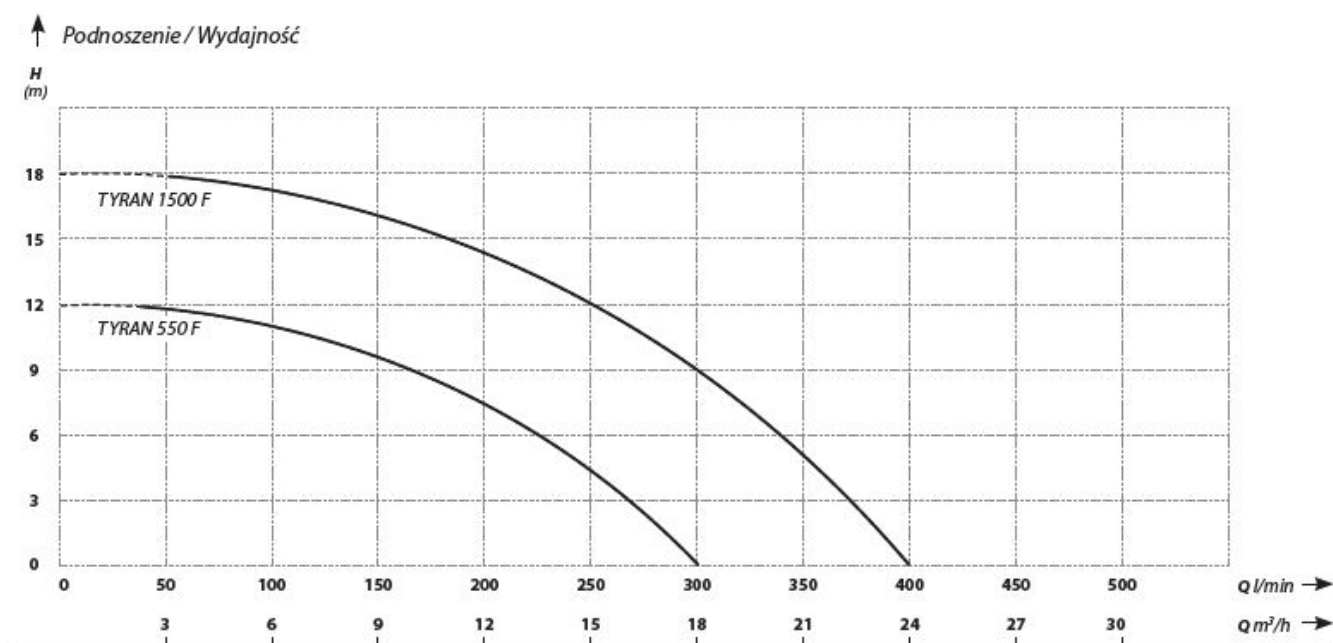

Materiały:

- Obudowa silnika: żeliwo szare
- Obudowa wirnika: żeliwo szare
- Wał: stal nierdzewna AISI 304
- Wirnik: żeliwo szare
- Nóż tnący: żeliwo szare / stal nierdzewna AISI 304
- Dławnica mechaniczna: SiC / grafit / NBR

Model	Podnoszenie (m)	Wydajność (l/min)	Moc silnika (W)	Zasilanie (V)	Pobór prądu (A)	Króciec (cale)	Wymiary śr./wys (cm)	Waga (kg)
TYRAN 550 F	12	300	550	230	5,5	2	25 / 46	19,1
TYRAN 1500 F	18	400	1500	230	12	2	26 / 48	21,3

Katalog: