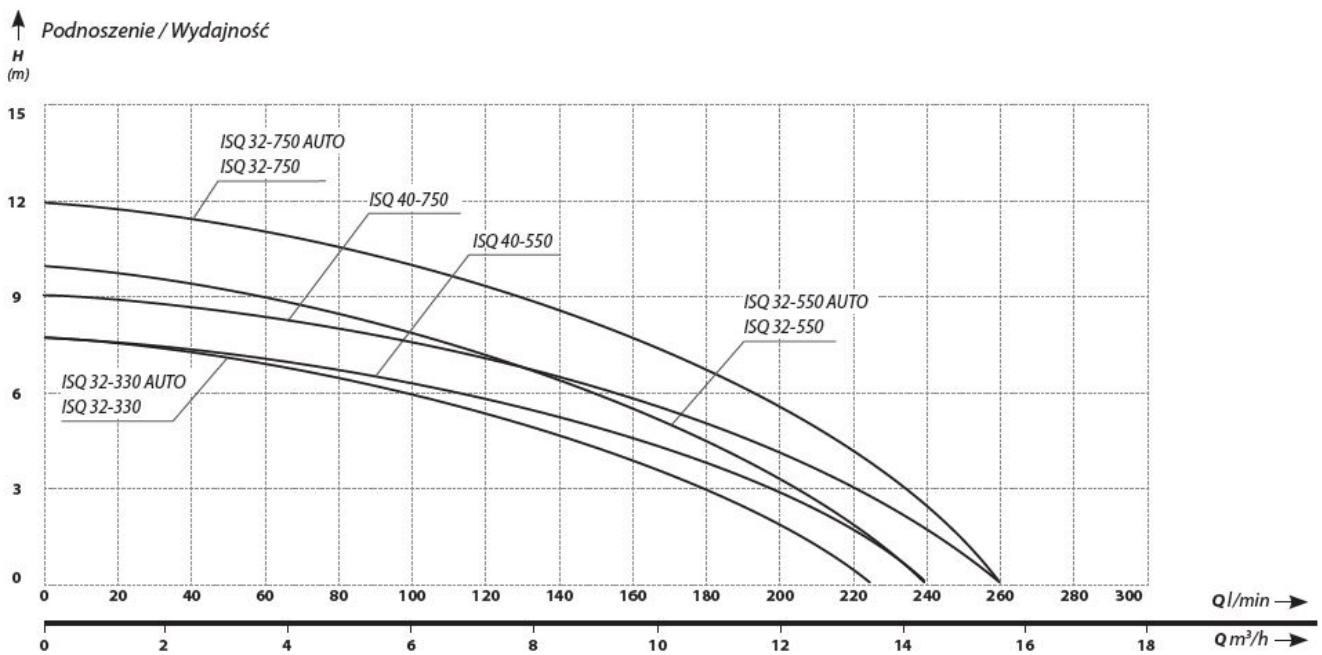

EAN	Model	Podnoszenie (m)	Wydajność (l/min)	Moc (kW)	Zasilanie (V)	Pobór prądu (A)	Króćce (cale)	Wymiary wys/sze/dł (mm)	Waga (kg)
5903887258616	ISQ 32-330 AUTO	7,5	225	0,25	230	3	1¼	325 / 151 / 186	6,2
5903887258623	ISQ 32-330	7,5	225	0,25	230	3	1¼	325 / 151 / 151	6
5903887258449	ISQ 32-550 AUTO	10	240	0,37	230	4	1¼	325 / 151 / 186	6,6
5903887258432	ISQ 32-550	10	240	0,37	230	4	1¼	325 / 151 / 151	6,4
5903887258456	ISQ 32-750 AUTO	12	260	0,55	230	4,5	1¼	325 / 151 / 186	7
5903887258463	ISQ 32-750	12	260	0,55	230	4,5	1¼	325 / 151 / 151	6,8
5903887258487	ISQ 40-550	7,5	240	0,37	230	4	1½	380 / 204 / 204	8,2
5903887258470	ISQ 40-750	9	260	0,55	230	4,5	1½	380 / 204 / 204	8,6

[Katalog](#)

[więcej](#)