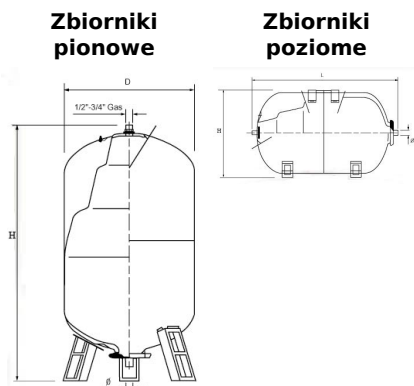

Zbiorniki fabrycznie wyposażone w przeponę i napełnione powietrzem.

Pojemności zbiorników:

- **POZIOME** - 24, 50, 80, 100, 150, 200L
- **PIONOWE** - 80, 100, 150, 200, 300, 500L

EKSPLOATACJA:

Zbiorniki o pojemności 100,150,200,300,500L zarówno poziome jak i pionowe są wyposażone w dodatkowy otwór technologiczny. Można go wykorzystać do zamontowania potrzebnego osprzętu. Otwór ten znajduje się po przeciwnej stronie otworu wlotowego. Przed napełnieniem zbiornika wodą należy otwór ten zaślepić odpowiednim korkiem.

Schemat zbiorników:

WYMIARY ZBIORNIKÓW POZIOMYCH AQUASYSTEM [mm]

POJEMNOŚĆ ZBIORNIKA [LITRY]	WYSOKOŚĆ H	DŁUGOŚĆ L	SZEROKOŚĆ D	SREDNICA KRÓĆCA ø [cale]
24	300	490	280	1"
35	370	450	365	1"
50	380	570	365	1"
80	430	720	410	1"
100	520	685	495	1"
150	585	820	550	1"
200	630	920	600	1"

WYMIARY ZBIORNIKÓW POZIOMYCH OMNIGENA [mm]

POJEMNOŚĆ ZBIORNIKA [LITRY]	WYSOKOŚĆ H	DŁUGOŚĆ L	SZEROKOŚĆ D	SREDNICA KRÓĆCA ø [cale]
8 (pionowy)	320	-	200	1"
24	295	430	270	1"
50	375	570	355	1"
80	475	645	455	1"
100	475	710	455	1"

WYMIARY ZBIORNIKÓW PIONOWYCH AQUASYSTEM [mm]

POJEMNOŚĆ ZBIORNIKA [LITRY]	WYSOKOŚĆ H	SZEROKOŚĆ D	SREDNICA KRÓĆCA ø [cale]
50	660	365	1"
80	840	410	1"
100	850	495	1"
150	975	550	1"
200	1085	600	1¼
300	1240	650	1¼
500	1490	750	1¼